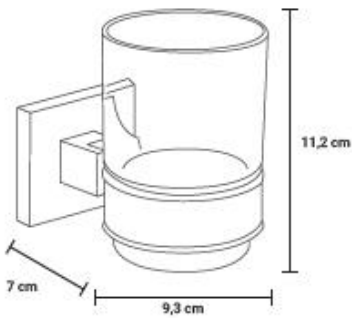

FICHA TÉCNICA

PORTAVASO

Fabricados en acero inoxidable 304 con acabado brillo y vidrio opaco. Incluye tornillos inox y tacos de nylon.

4200 1184
11,2 x 9,3 x 7 cm
1/40

Portavaso | Modelo Marvao | En Acero Inoxidable 304 Brillo | Medidas 11,2 x 9,3 x 7 cm

Portavasos modelo Marvao para baño. Las medidas del portavasos son 11,2 x 9,3 x 7 cm.

Evita mojar o ensuciar las superficies del baño con el portavasos de Cofan Home. Muy fácil de instalar en cualquier lugar de tu baño. No ocupa mucho espacio y queda bien con cualquier tipo de decoración.