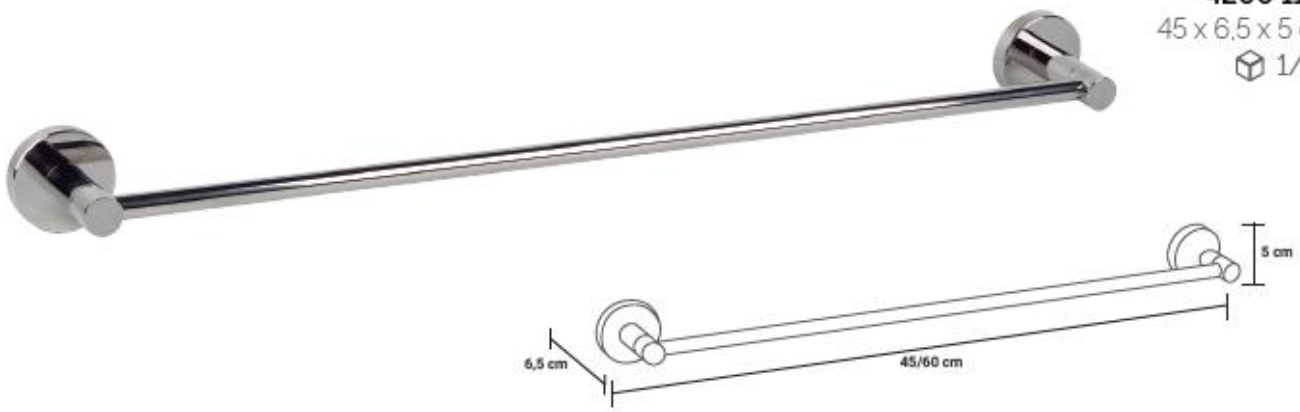

FICHA TÉCNICA

TOALLERO

Fabricados en acero inoxidable 304 con acabado brillo. Incluye tornillos inox y tacos de nylon.

4200 1190
60 x 6,5 x 5 cm
📦 1/20
4200 1196
45 x 6,5 x 5 cm
📦 1/20

Toallero de Acero Inoxidable 304 Brillo | Modelo Lagoa | Diferentes medidas

Toallero modelo Lagoa fabricado en acero inoxidable 304 con diseño acabado en brillo. Incluye kit de montaje de fácil instalación: tornillos de acero inoxidable y tacos de nylon. Cuenta con los mejores artículos para tu baño. Nuestra colección Lagoa ofrece gran calidad combinada con estilo y funcionalidad.

Perfecto para adaptarse a cualquier espacio y necesidad debido a su diseño.

Muy fácil de instalar en cualquier lugar de tu baño.

No ocupa mucho espacio y queda bien con cualquier tipo de decoración.