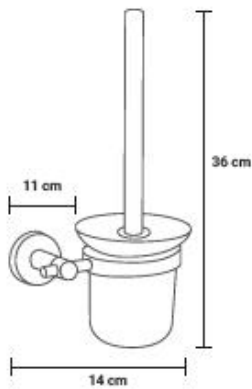

FICHA TÉCNICA

ESCOBILLERO

Fabricados en acero inoxidable 304 con acabado brillo y vidrio opaco. Incluye tornillos inox y tacos de nylon.

4200 1191
36 x 14 x 11 cm
1/20

Escobillero para Baño Circular | Modelo Lagoa | En Acero Inoxidable 304 Brillo

Escobillero modelo Lagoa. Un artículo esencial para el cuarto de baño.

Cuenta con los mejores artículos para tu baño. Nuestra colección Lagoa ofrece gran calidad combinada con estilo y funcionalidad. Perfecto para adaptarse a cualquier espacio y necesidad debido a su diseño. Fabricado en acero inoxidable 304 con acabado satinado y vidrio opaco. Instalación sencilla.

El set de escobilla y escobillero de baño en acero inoxidable quedará ideal al lado del inodoro. No ocupa mucho espacio y queda bien con cualquier tipo de decoración.

Las medidas del escobillero son 36 x 14 x 11 cm. El mango ergonómico facilita la limpieza.