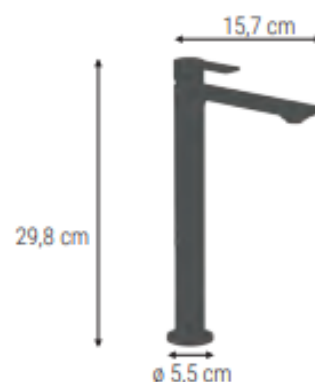

DADOS TÉCNICOS

Referência: 43001019

Torneira misturadora monocomando de lavatório alto: Tamanho 25 mm: Modelo Matheson:
Fabricada em latão com acabamento cromado.

cofan

Recambios Peças de substituição

4300 1017.01

Cartucho cerâmico de Ø25 mm

Cartucho cerâmico de Ø25 mm

1/1

4300 1040.01

Aireador de Ø24 mm

Arejador de Ø24 mm

1/1

Torneira misturadora monocomando para lavatório alto modelo matheson.

O corpo é fabricado numa única peça de latão com acabamento cromado e manípulo em liga de zinco.

Possui um **cartucho cerâmico de 25 mm de alta qualidade.**

Graças ao seu arejador de qualidade superior, pode poupar mais de 40% no consumo de água.

Inclui kit de instalação e duas mangueiras flexíveis de 35 cm em aço inoxidável.