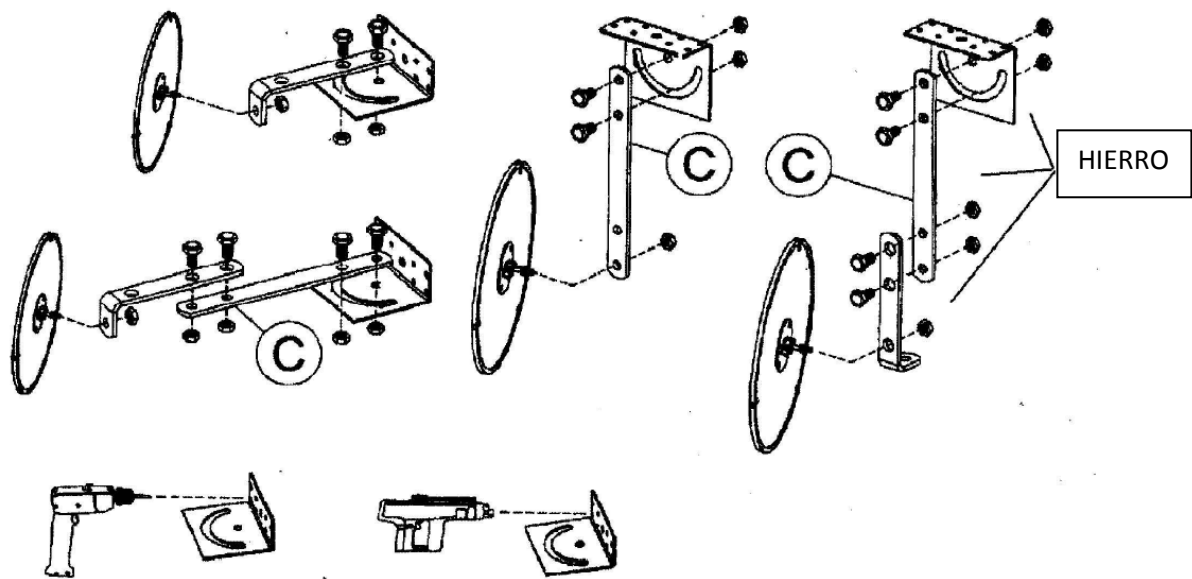

FICHA TÉCNICA

Artículo : 1100 0184, 1100 0185, 1100 0186, 1100 0187
ESPEJO CONVEXO INTERIORES

Material:

1100 0184 – 33cm – cristal antifragemento, reverso de madera

1100 0185 – 45cm – cristal antifragemento, reverso de madera

1100 0186 – 60cm – acrílico, reverso de plástico

1100 0187 – 80cm – acrílico, reverso de madera

FICHA TÉCNICA

A	Conexión + Base	B	Barra "L"	C	Barra de extensión	D	Torn. Hex + tuerca	E	Tuerca	F	Tuerca para A
	Cantidad: 1		Cantidad: 1		Cantidad: 1		Cantidad: 4		Cantidad: 5		Cantidad: 4