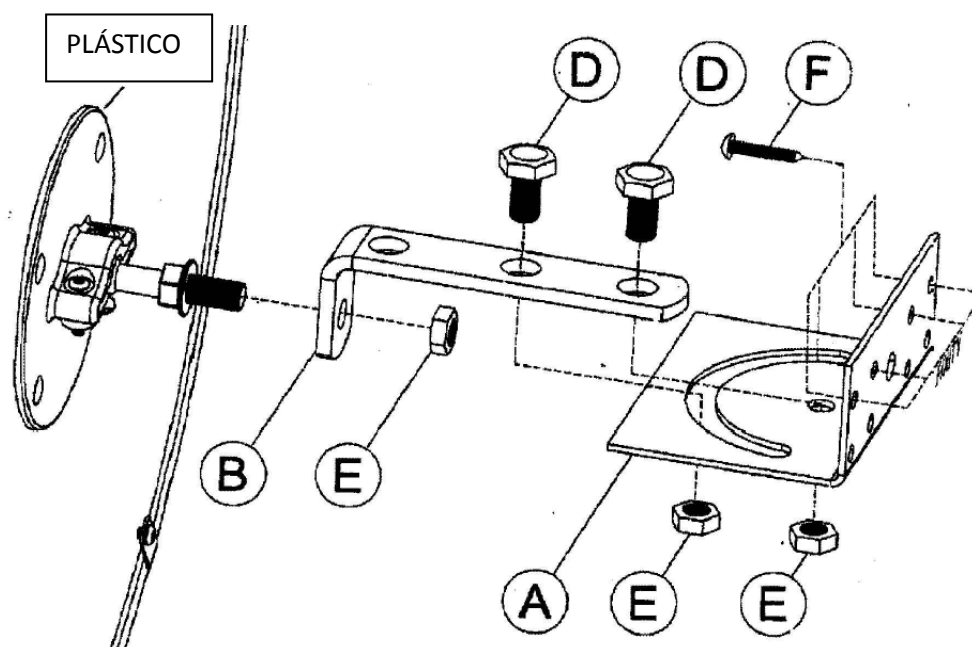

FICHA TÉCNICA

Artículo : 1100 0184, 1100 0185, 1100 0186, 1100 0187
ESPEJO CONVEXO INTERIORES

Material:

1100 0184 – 33cm – cristal antifragemento, reverso de madera

1100 0185 – 45cm – cristal antifragemento, reverso de madera

1100 0186 – 60cm – acrílico, reverso de plástico

1100 0187 – 80cm – acrílico, reverso de madera

FICHA TÉCNICA

A	Conexión + Base	B	Barra "L"	C	Barra de extensión	D	Torn. Hex + tuerca	E	Tuerca	F	Tuerca para A
	Cantidad: 1		Cantidad: 1		Cantidad: 1		Cantidad: 4		Cantidad: 5		Cantidad: 4