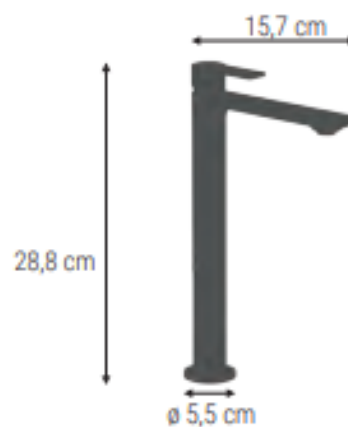

CARACTÉRISTIQUES TECHNIQUES

Référence: 43001042

Mitigeur monocommande de lavabo High : Noir Couleur du robinet : Cartouche de 25 mm

cofan

Recambios
Peças de substituição

4300 1017.01

Cartucho cerámico de Ø25 mm
Cartucho cerámico de Ø25 mm

1/1

4300 1040.01

Aireador de M24
Arejador de M24

1/1

Mitigeur monocommande de lavabo noir haut de gamme avec garniture.

Le corps est réalisé en une seule pièce en laiton et le bouton en alliage de zinc avec finition noire mate.

La tige est fabriquée en une seule pièce.

La cartouche en céramique de haute qualité a un diamètre de 25 mm et l'aérateur premium a un diamètre de 24 mm, ce qui permet une économie d'eau de plus de 40 %.

La garniture de base est en laiton noir et les flexibles sont en acier inoxydable 304 (mesure 35 cm avec filetage M8* F3/8).

Le mitigeur monocommande noir comprend le kit d'installation.

Dimensions complètes du mitigeur : 28,8 x 15,7 x 5,5 cm.