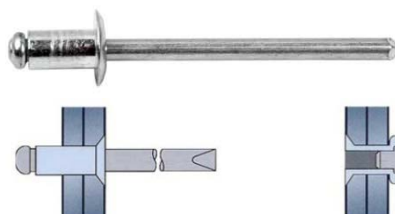

FICHA TÉCNICA

Artículo : 0701 4808 – 0701 7826
REMACHE ALUMINIO

Material: Aluminio

d <i>mm</i>	L <i>mm</i>	D <i>mm</i>	 <i>mm</i>	 <i>mm</i>	 N	 N	referencia
	8			2÷4			0701 4808
	10			4÷6			0701 4810
	12			8÷10			0701 4812
	14			8÷10			0701 4814
	16			10÷12			0701 4816
	18			12÷14			0701 4818
	20			14÷16			0701 4820
	25			16÷21			0701 4825
	30			21÷26			0701 4830
	35			26÷31			0701 4835
	40			31÷36			0701 4840
	50			41÷46			0701 4850
6	8	12	6,1	2÷3	3700	2500	0701 6008
	10			3÷5			0701 6010
	12			5÷7			0701 6012
	15			7÷10			0701 6015
	18			10÷13			0701 6018
	22			13÷17			0701 6022
	26			17÷21			0701 6026
	30			21÷25			0701 6030
	35			25÷30			0701 6035
40	30÷35	0701 6040					
6,4	8	13	6,5	2÷3	4950	3200	0701 6408
	10			3÷5			0701 6410
	12			5÷7			0701 6412
	15			7÷10			0701 6415
	18			10÷13			0701 6418
	22			13÷17			0701 6422
	26			17÷21			0701 6426
	30			21÷25			0701 6430
	35			25÷30			0701 6435
40	30÷35	0701 6440					
7,8	15	14	8	4÷9	8750	5500	0701 7815
	18			9÷12			0701 7818
	22			12÷16			0701 7822
	26			16÷20			0701 7826