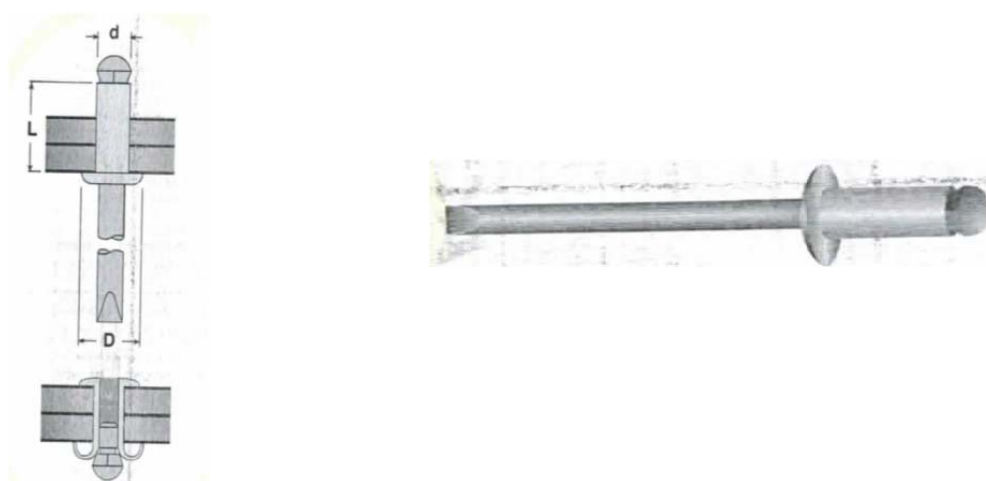

FICHA TÉCNICA

Artículo : 0720 4812 – 0720 4850
REMACHE DE FLOR

Material: Aluminio

d mm	L mm	D mm	 mm	 mm	 N	 N	referencia
4,8	12	9,5	5,3	2÷6	2170	2170	0720 4812
	16			6÷10			0720 4816
	20			10÷14			0720 4821
	26			14÷18			0720 4826
	30			18÷22			0720 4830
	35			22÷27			0720 4835
	40			27÷32			0720 4840
	50			37÷42			0720 4850