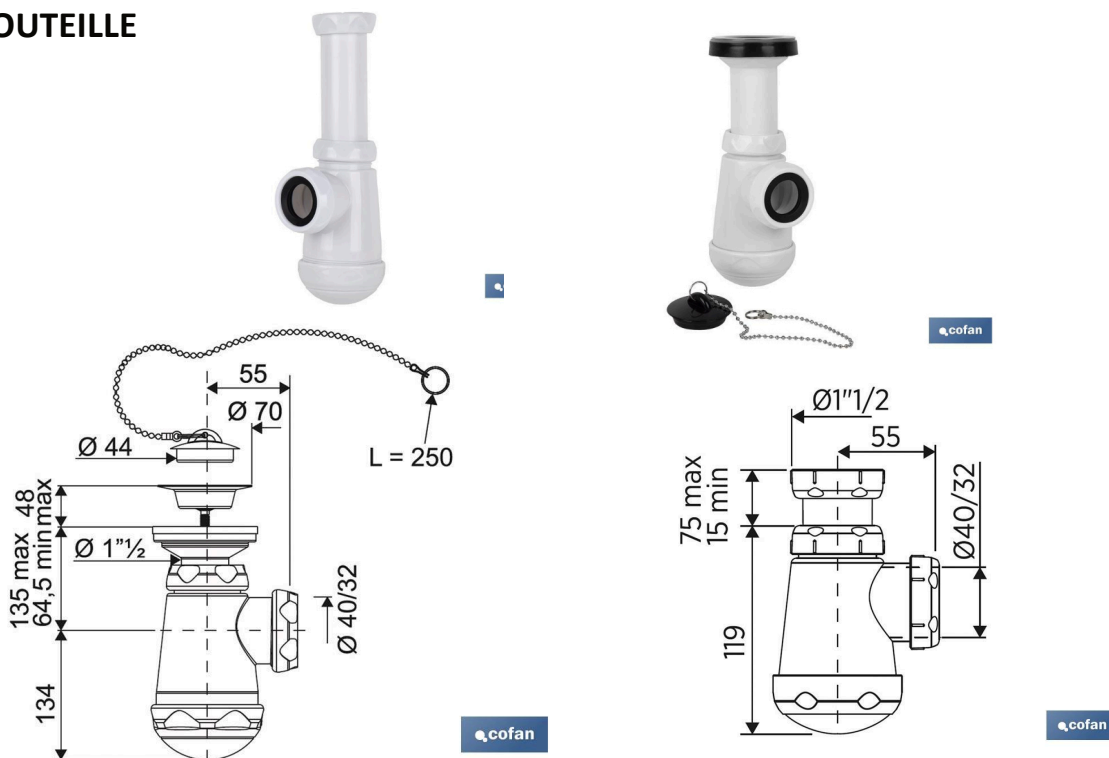

## FICHE TECHNIQUE

RÉFÉRENCE: 65002004 - 65002006  
SIPHON BOUTEILLE

	Ref	Ø	Ø	
Sans valve	<b>6500 2006</b>	1" 1/2	32 - 40 mm	1
À valve	<b>6500 2004</b>	1" 1/2 x 70	32 - 40 mm	1

Siphon à bouteille extensible. Raccord 1« 1/2 ». Grande capacité de drainage.

Il dispose d'une sortie de Ø40 mm et d'un joint de réduction conique de Ø32 mm.

Fabriqué en polypropylène de haute qualité et en matériaux anti-calcaires qui permettent une plus longue durée de vie et une moindre usure du siphon.

Débit maximal sans augmentation de la colonne d'eau : 0,40 l/s